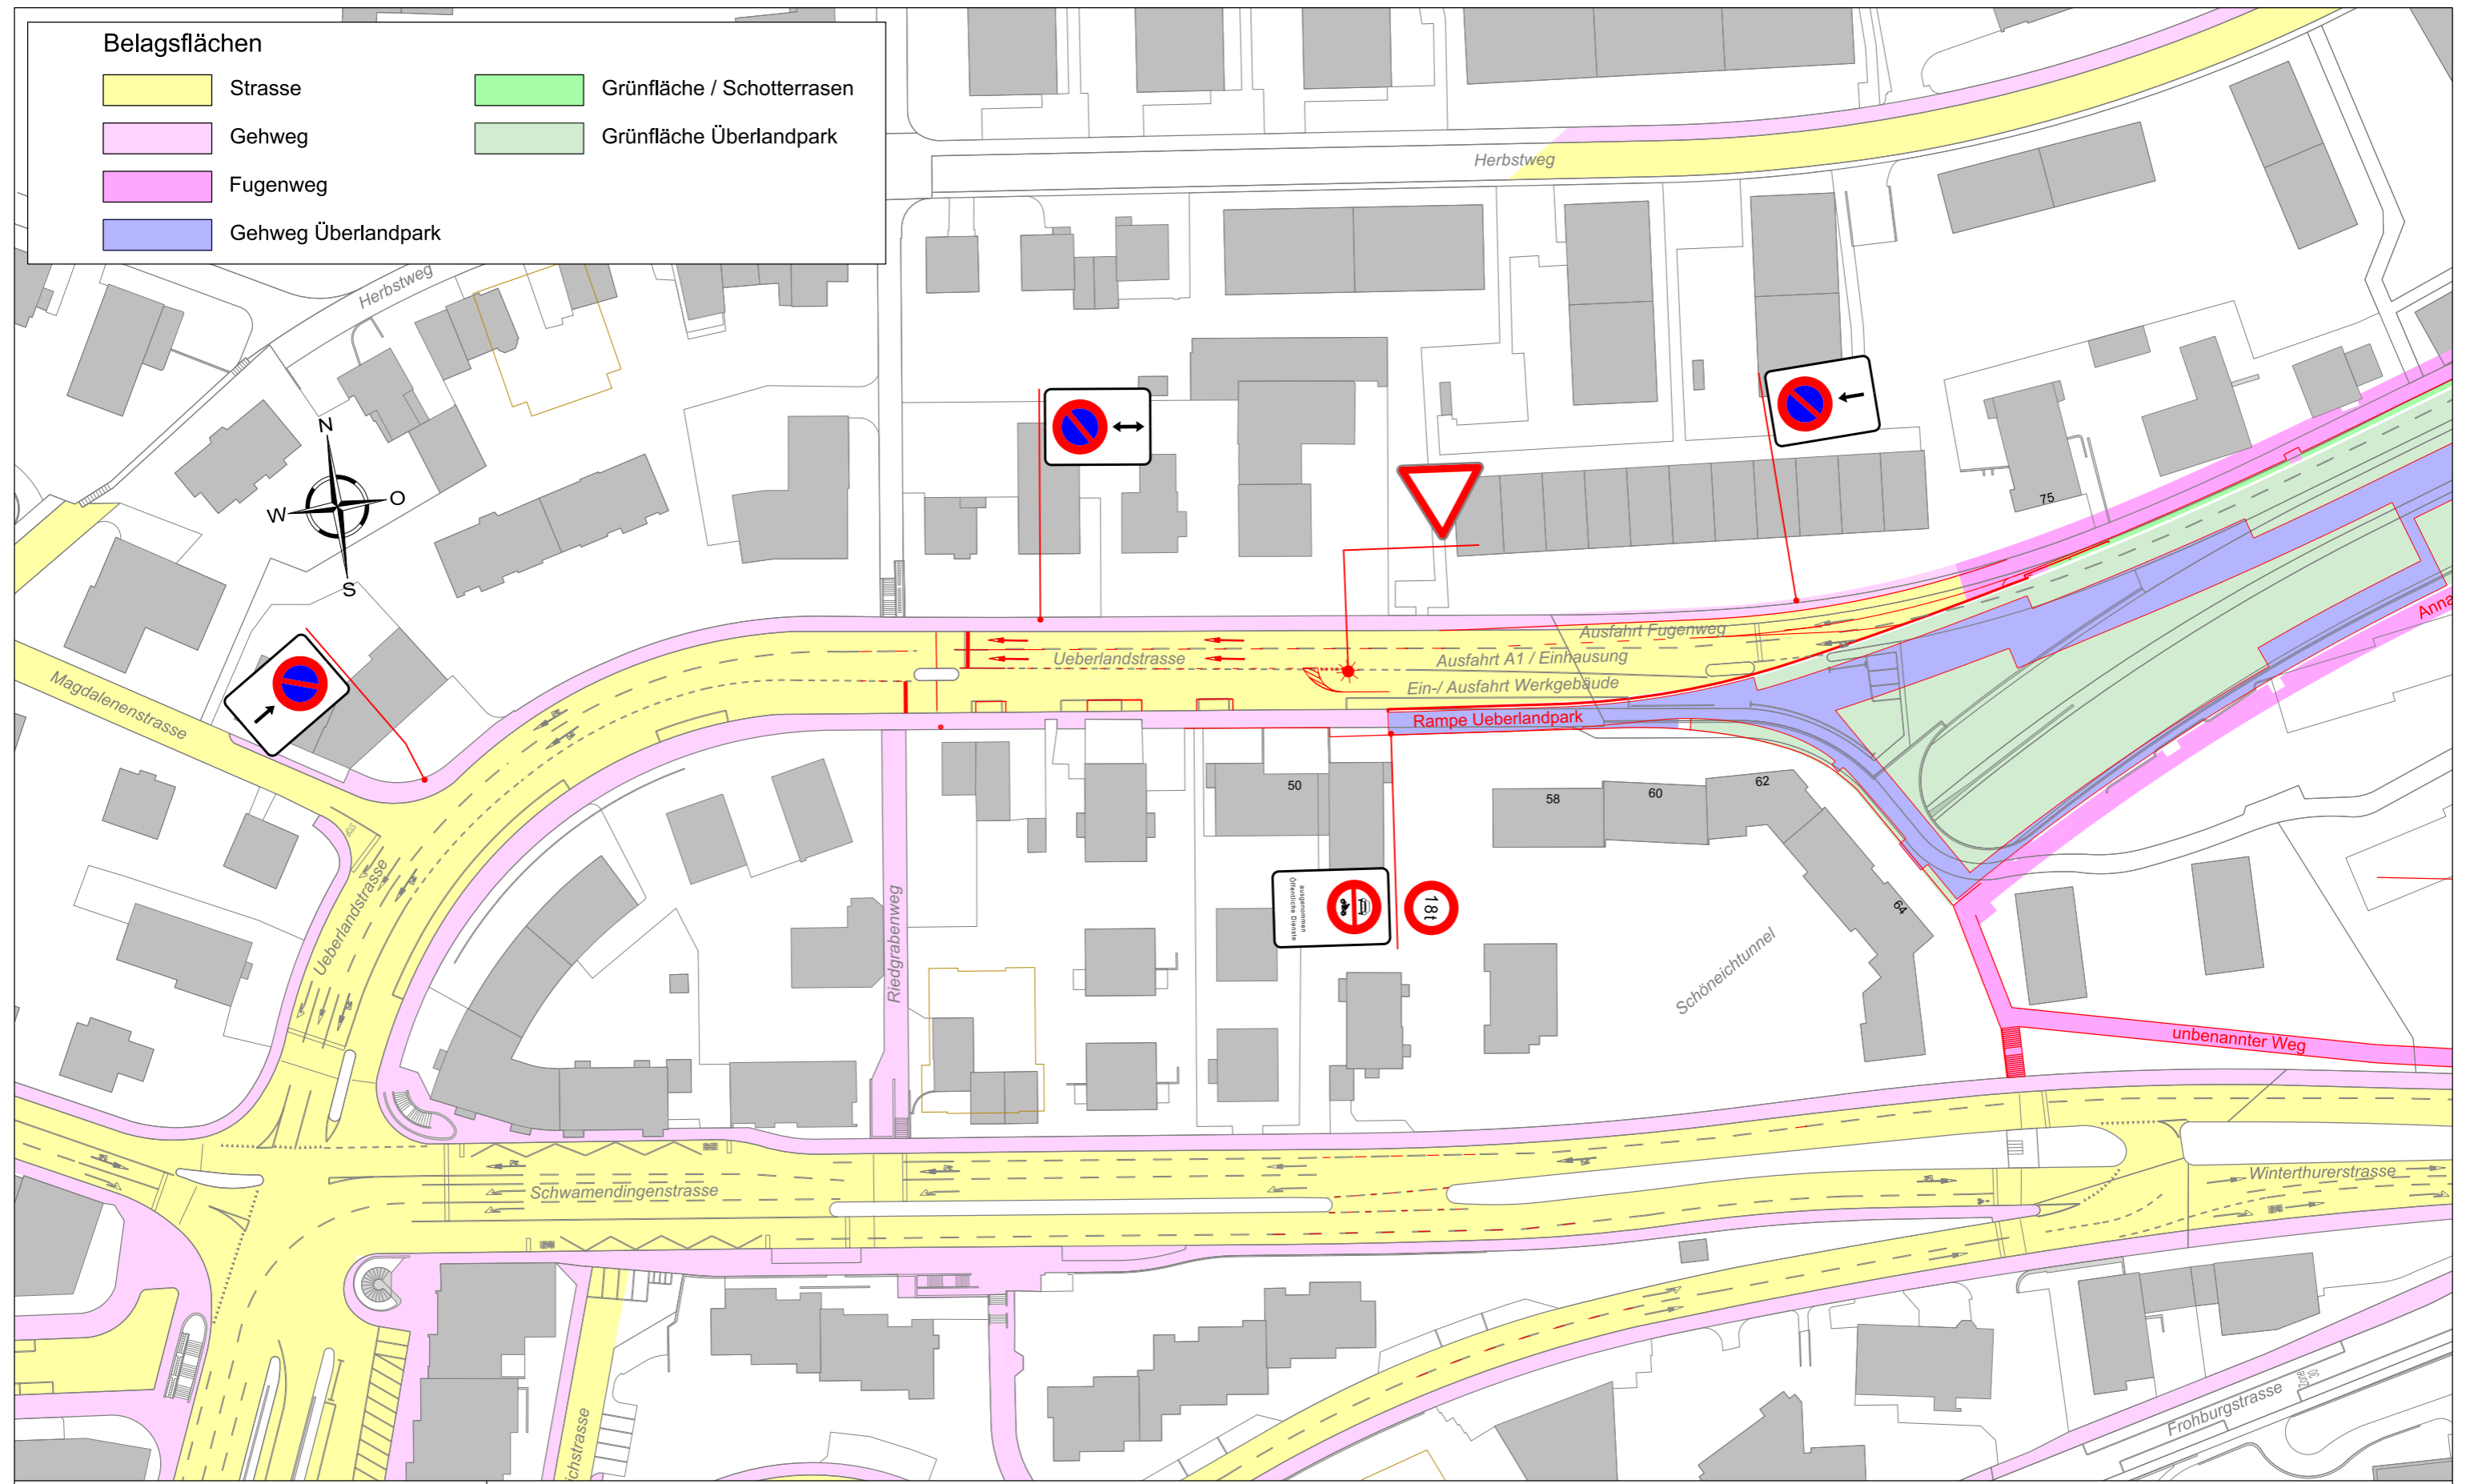

Belagsflächen

- Strasse
- Gehweg
- Fugenweg
- Gehweg Überlandpark
- Grünfläche / Schotterrasen
- Grünfläche Überlandpark

Stadt Zürich
Dienstabteilung
Verkehr

Verfügungsplan Ueberlandstrasse

Datum: 24.01.2022