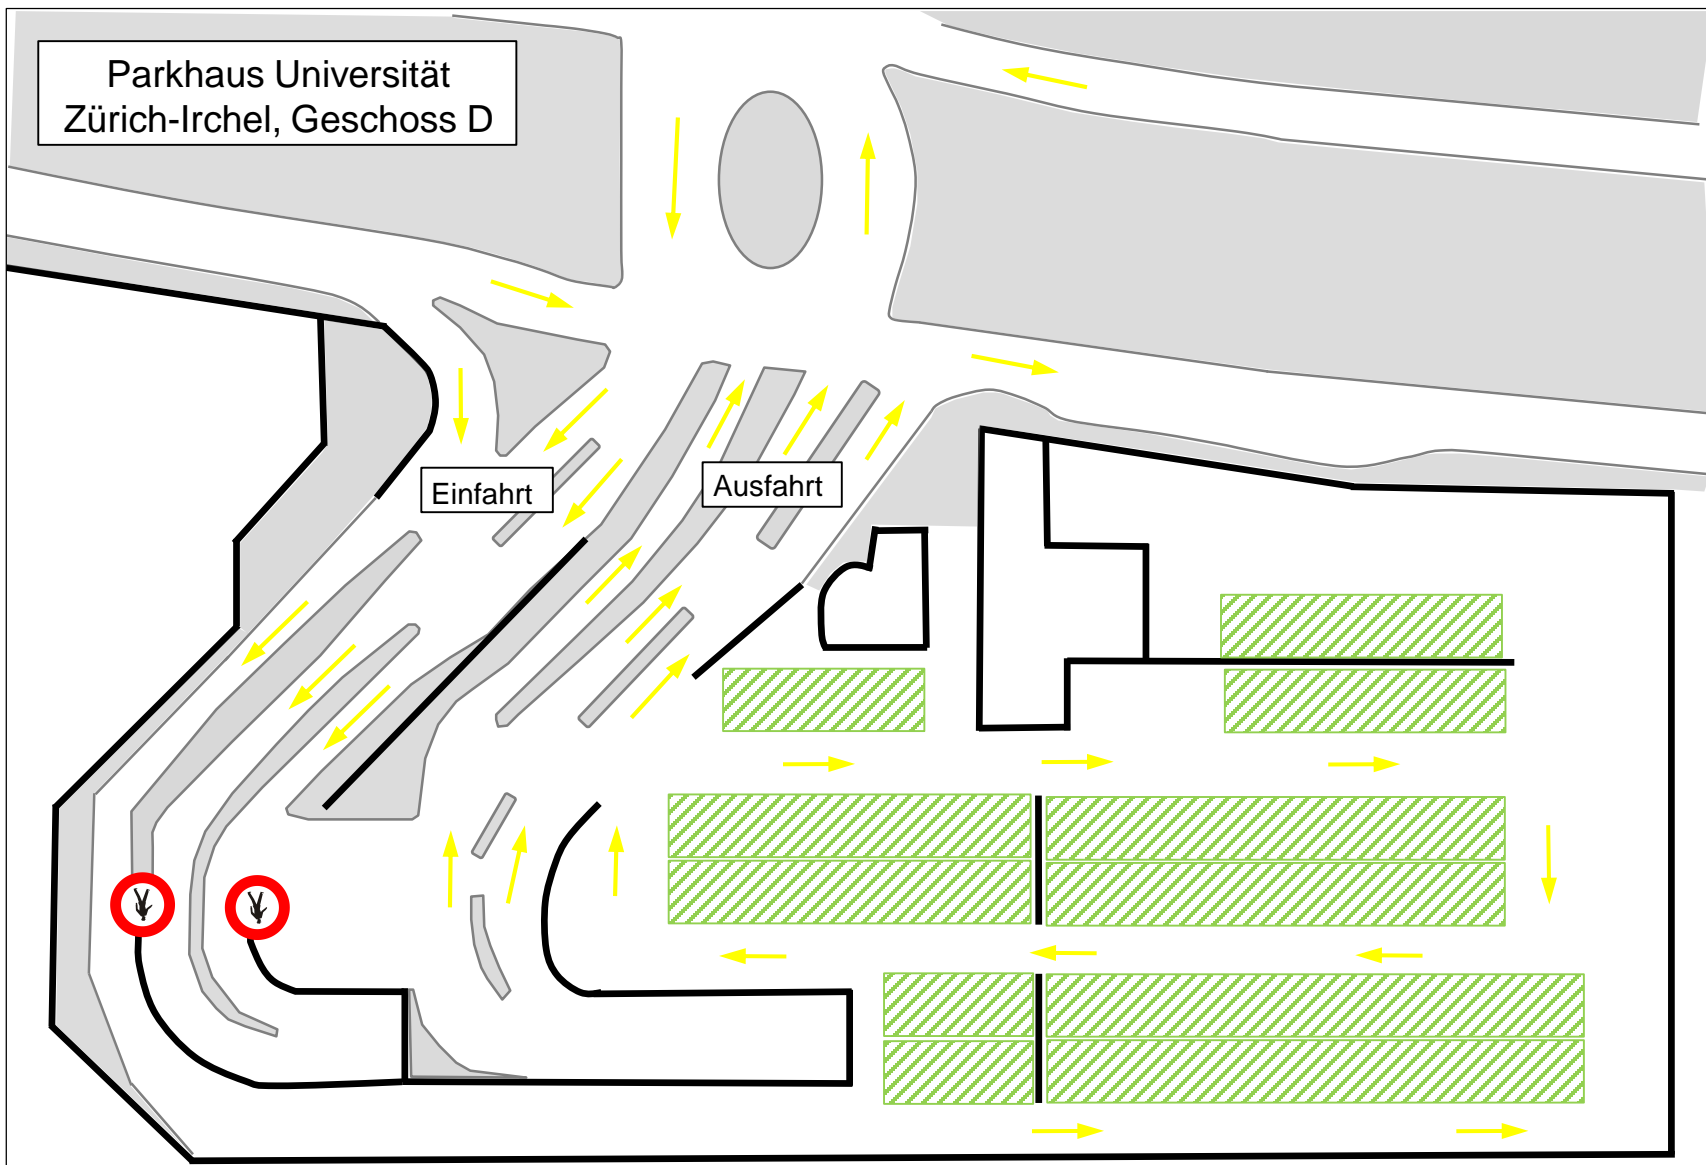

Parkhaus Universität
Zürich-Irchel, Geschoss D

 Parkbereiche