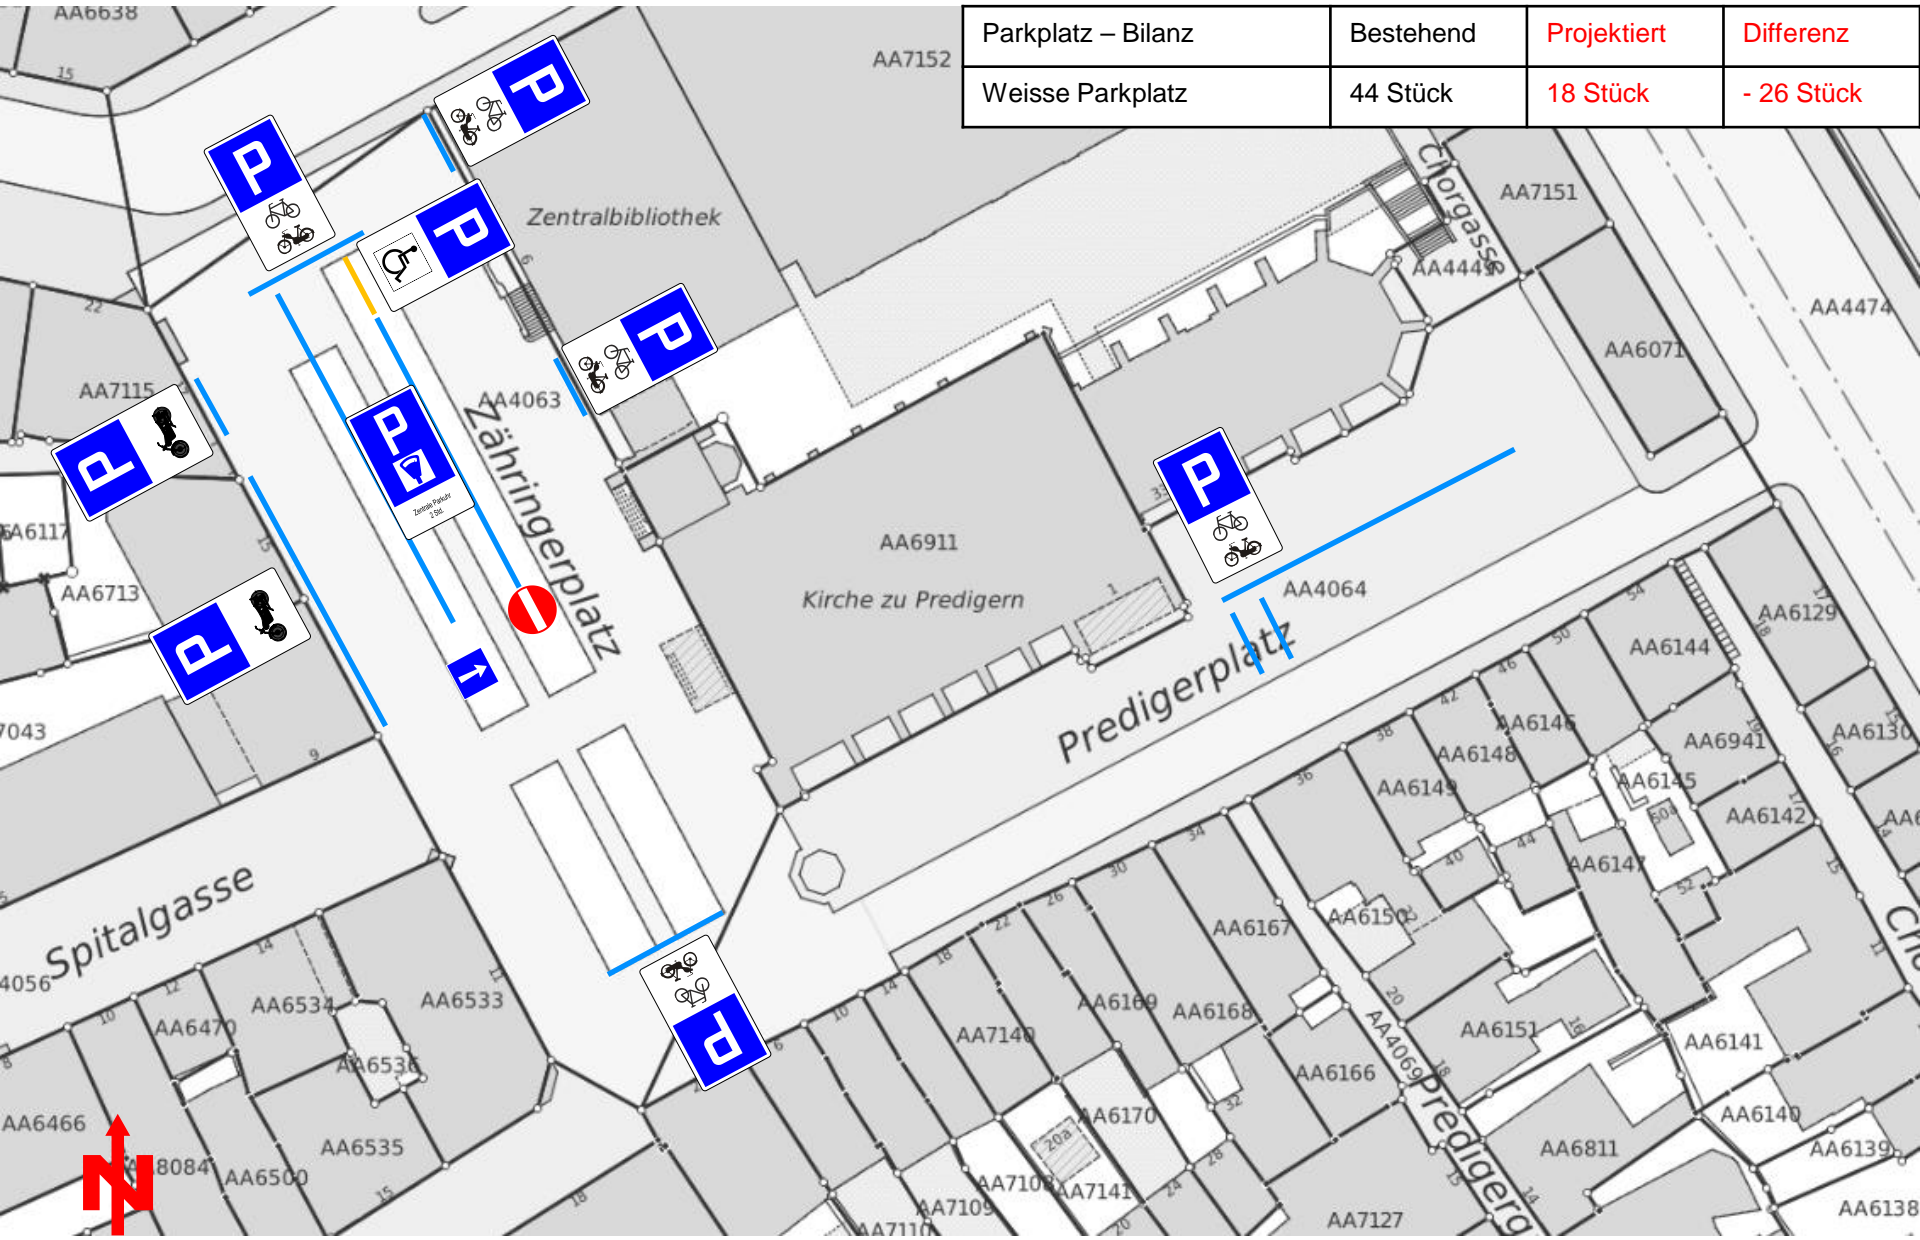

ZONE

Ausgenommen:

- a. Die Zufahrt zu den privaten Abstellplätze und Garagen
- b. Die Zufahrt zum Güterumschlag oder Ein- und Aussteigenlassen von 5.00 bis 12.00 Uhr
- c. In der übrigen Zeit mit schriftlicher Ausnahmegewilligung sowie die Zufahrt für Hotellogiergäste zum Gepäckauf- und -ablad, Taxi ausschliesslich auf Bestellung oder mit besetztem Wagen.

Basierend auf den Verkehrsplan wird für den Fahrradverkehr folgende Route freigegeben (Verfügung vom 13.4.2006):

Mühlegasse – Zähringerplatz – Predigerplatz – Seilergraben

Erweiterung Fussgängerzone
Bestehende Fussgängerzone

Parkplatz – Bilanz	Bestehend	Projektiert	Differenz
Weisse Parkplatz	44 Stück	18 Stück	- 26 Stück