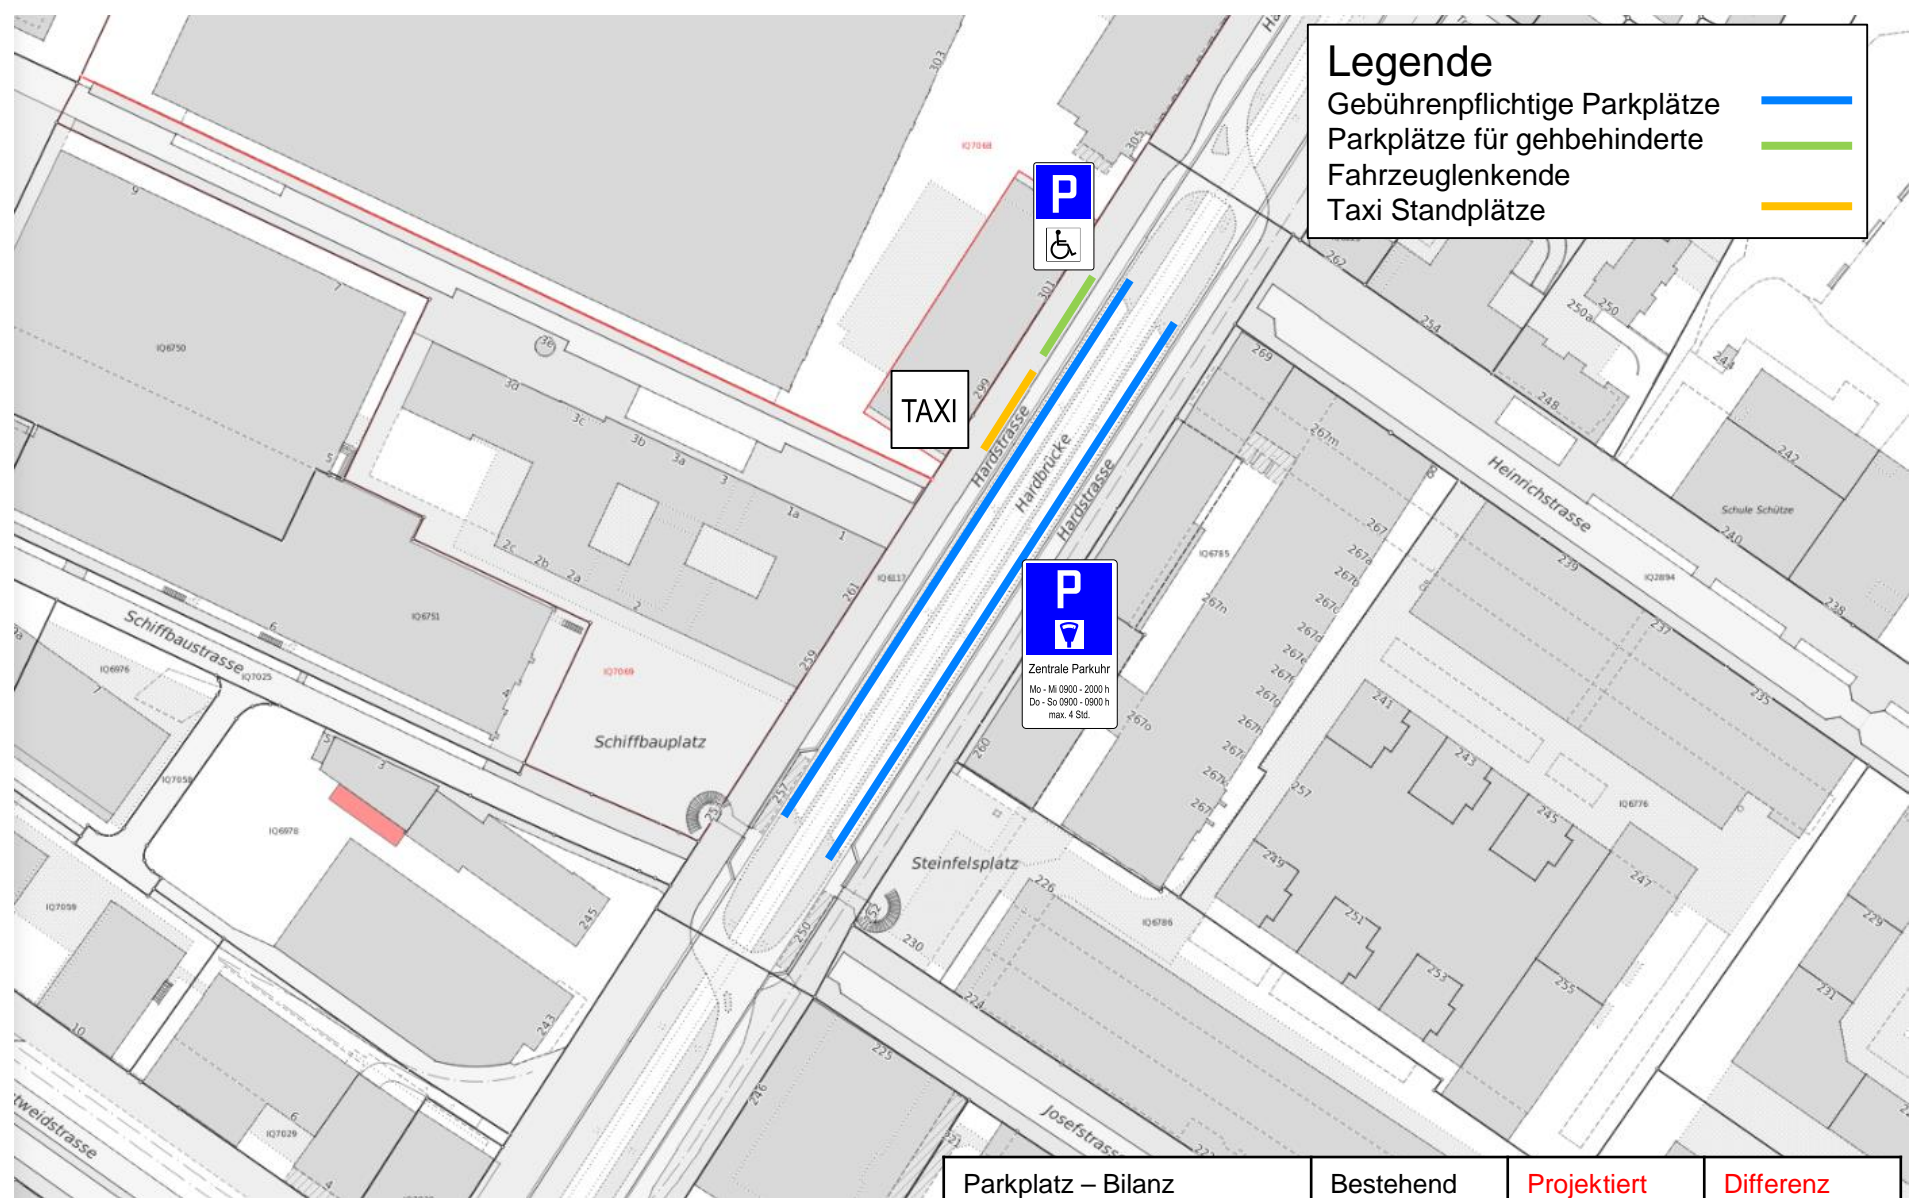

### Legende

- Gebührenpflichtige Parkplätze —
- Parkplätze für gehbehinderte —
- Fahrzeuglenkende —
- Taxi Standplätze —

Parkplatz – Bilanz	Bestehend	Projektiert	Differenz
Weisse Parkplätze	88 Stück	40 Stück	- 48 Stück
Taxi Standplätze	4 Stück	4 Stück	+/- 0 Stück
Parkplätze für gehbehinderte Fahrzeuglenkende	4 Stück	4 Stück	+/- 0 Stück

Stadt Zürich  
Dienstabteilung Verkehr

In der Hardstrasse, Abschnitt Escher-Wyss-Platz bis SBB-Areal, verbleiben weiterhin 80 Weisse Parkplätze.