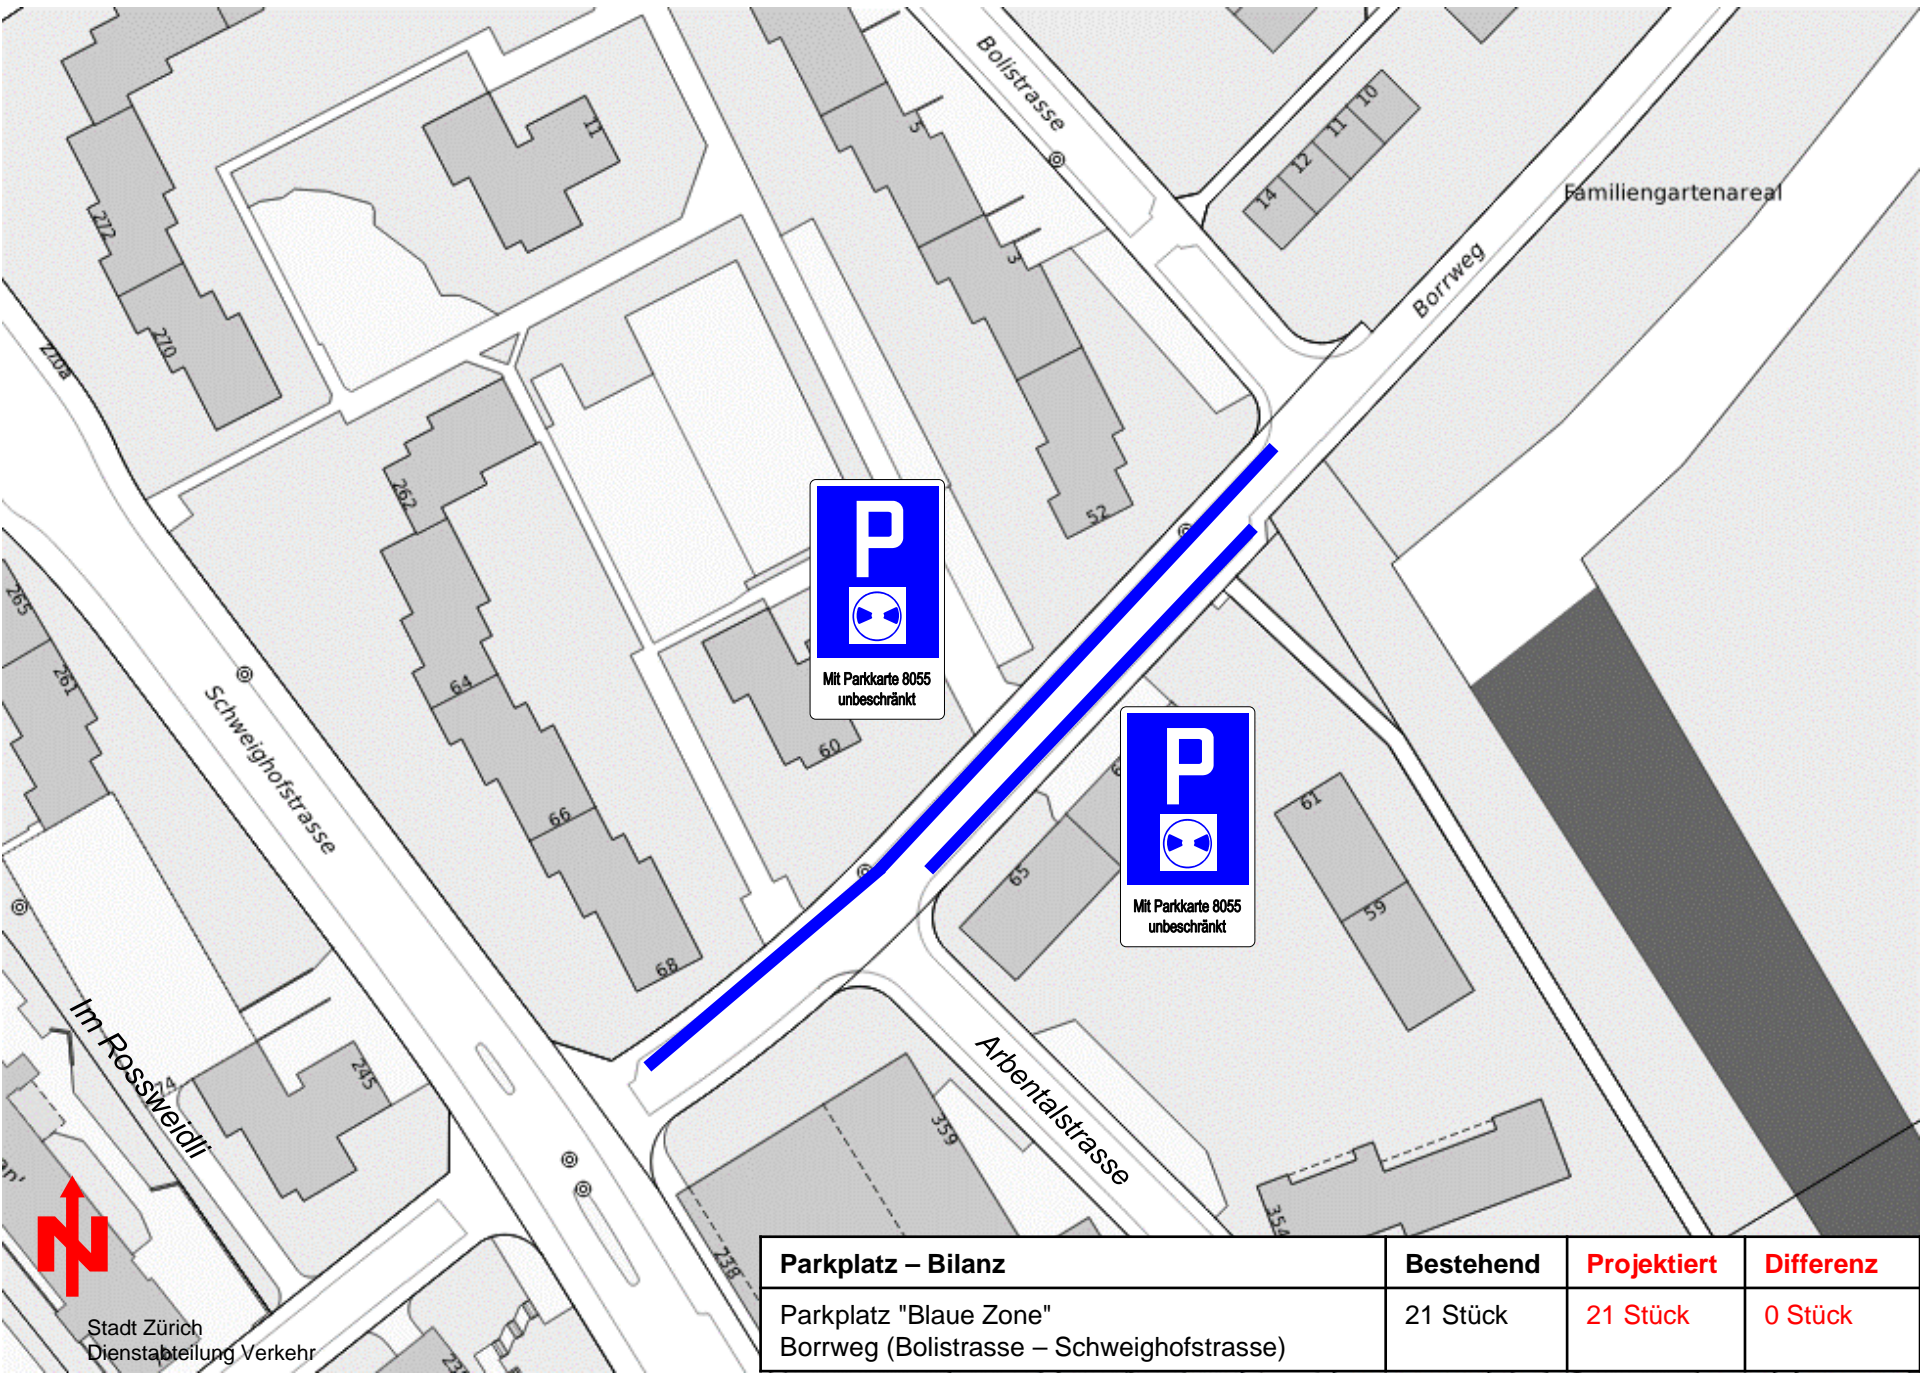

In der Strasse Im Rossweidli verbleiben 32 Parkplätze der Blauen Zone

Stadt Zürich  
Dienstabteilung Verkehr

Parkplatz – Bilanz	Bestehend	Projektiert	Differenz
Parkplatz "Blaue Zone" Borrweg (Bolistrasse – Schweighofstrasse)	21 Stück	21 Stück	0 Stück