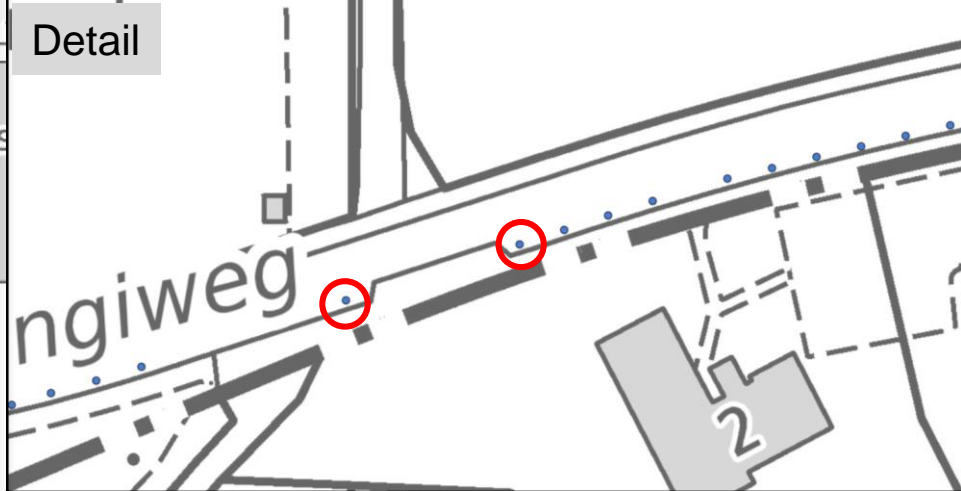

Parkplatz – Bilanz	Bestehend	Projektiert	Differenz
Parkplatz "Blaue Zone"	41 Stück	39 Stück	- 2 Stück

← Zufahrt Autobahn

Adliswil

Kilchberg  
Lättenhö

# Neu integrierter Strassenabschnitt **Zwängiweg, Teilstück Erligatterweg bis Lettenstrasse** in bestehende Tempo-30-Zone «Kalchbühl / Studacker»