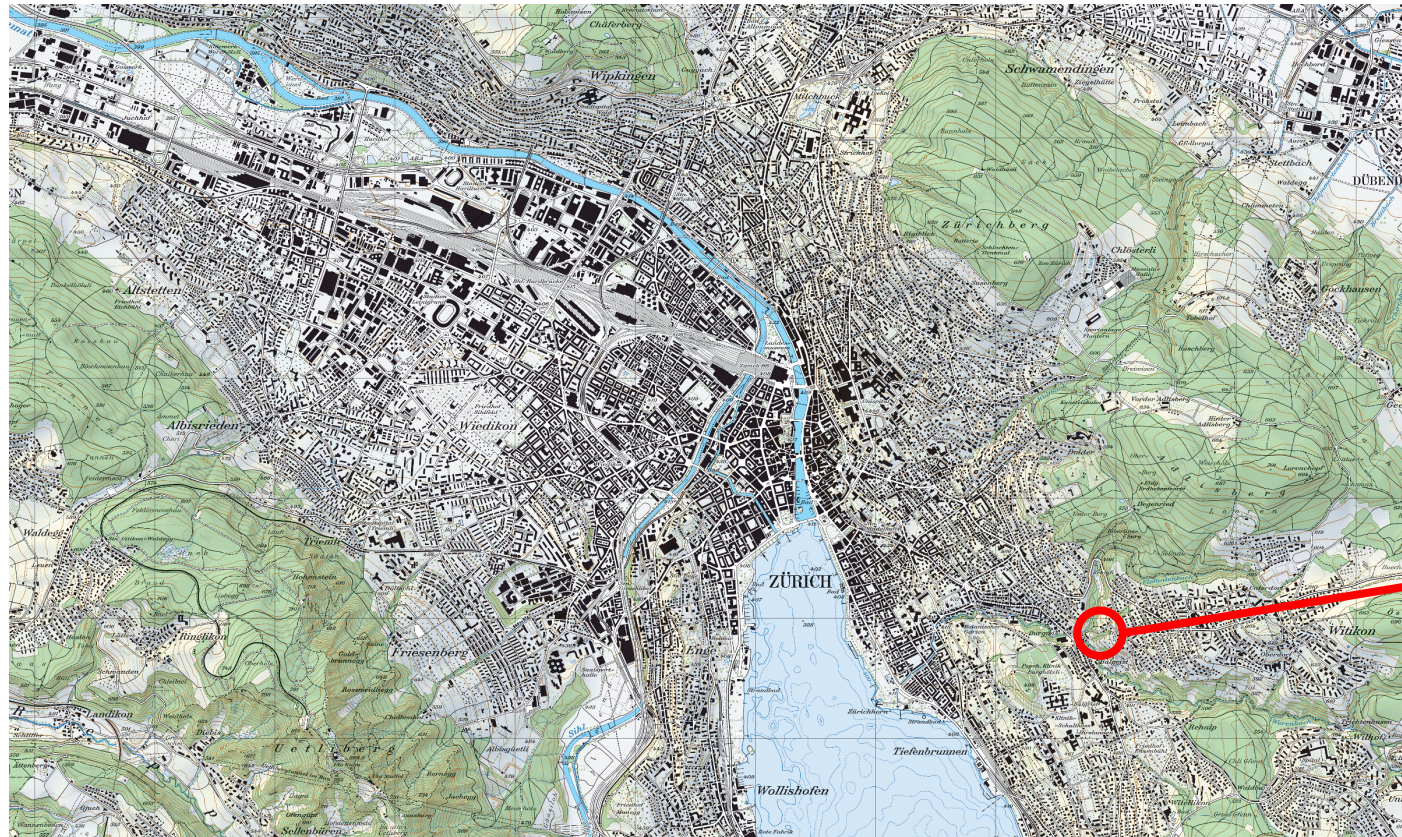

Gemeinde: Zürich
Projekt: Wehrenbachhalde

Übersichtsplan 1:25'000

Rodung 1
2'685'851 / 1'245'874

Gemeinde: Zürich
Projekt: Wehrenbachhalde

Rodungsplan 1:200